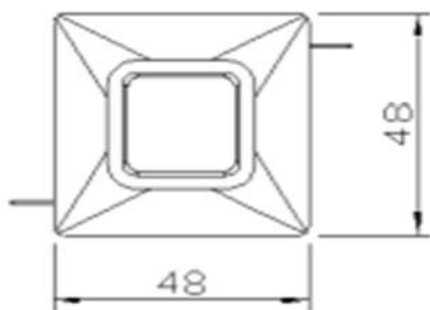

GL-48SQ

Nombre Del	8
Marque Del	Edison
Couleurs disponible	WW, NW, PW
Entrée	24V
Consommation	5W
Lumen	130
Diffusion	120 degrés
Dimension	L48 x L48 x H67mm
Trou de perçage	35mm
Materiel	Aluminium, verre trempé
Protection IP	65
Câble	1.1m
Installation	Parallèle
Certification	ROHS, CE